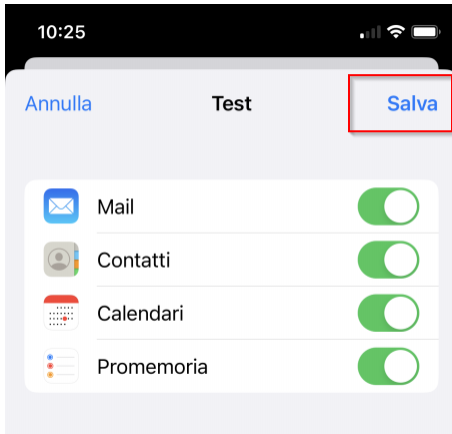

Einrichtung mobile Geräte	4
Apple iPhone (iOS)	4

Einrichtung mobile Geräte

Apple iPhone (iOS)

Auf **Einstellungen** tippen:

Auf **Mail** tippen:

Auf **Account** tippen:

Auf **Account hinzufügen** tippen:

Auf **Microsoft Exchange** tippen:

E-Mail-Adresse und Beschreibung eingeben:

Manuelle Konfiguration auswählen:

E-Mail-Kennwort eingeben:

Falls eine Meldung betreffend «Zertifikate» erscheint, Zertifikat annehmen.

Auf **Speichern** tippen (Standardeinstellungen übernehmen):