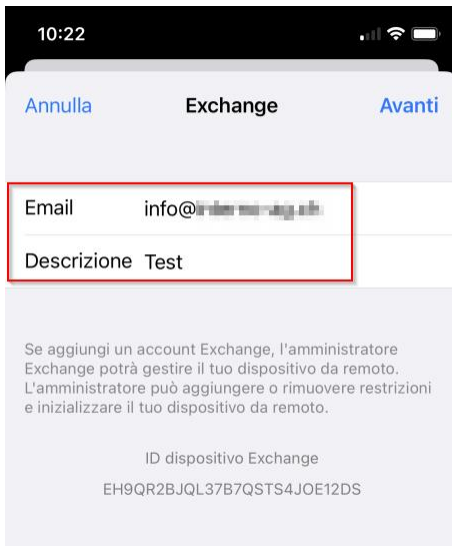

Zugersee

Combined SECUREmail

B E N U T Z E R A N L E I T U N G

Combined Networks GmbH

Löberenstrasse 10

CH-6300 Zug - Schweiz

Version	Datum	Bemerkungen
0.1	10.09.2023	Entwurf

Inhaltsverzeichnis

Einrichtung mobile Geräte	4
Apple iPhone (iOS)	4

Einrichtung mobile Geräte

Apple iPhone (iOS)

Auf **Einstellungen** tippen:

Auf **Mail** tippen:

Auf **Account** tippen:

Auf **Account hinzufügen** tippen:

Auf **Microsoft Exchange** tippen:

E-Mail-Adresse und Beschreibung eingeben:

Manuelle Konfiguration auswählen:

E-Mail-Kennwort eingeben:

Falls eine Meldung betreffend «Zertifikate» erscheint, Zertifikat annehmen.

Auf **Speichern** tippen (Standardeinstellungen übernehmen):