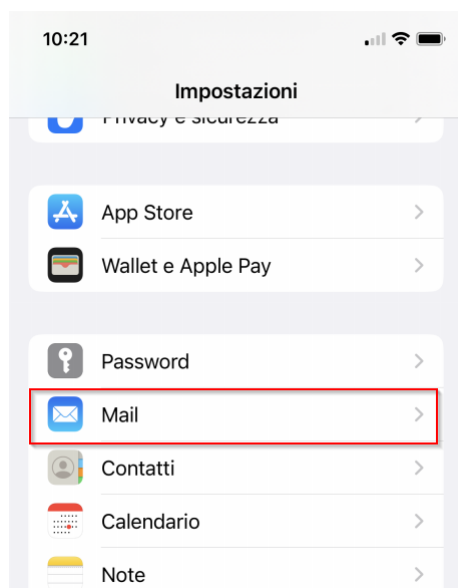

Zugersee

Combined SECUREmail

B E N U T Z E R A N L E I T U N G

Combined Networks GmbH

Löberenstrasse 10

CH-6300 Zug - Schweiz

Version	Datum	Bemerkungen
0.1	10.09.2023	Entwurf

Inhaltsverzeichnis

Einrichtung mobile Geräte	4
Apple iPhone (iOS)	4

Einrichtung mobile Geräte

Apple iPhone (iOS)

Auf **Einstellungen** tippen:

Auf **Mail** tippen:

Auf **Account** tippen:

Auf **Account hinzufügen** tippen:

Auf **Microsoft Exchange** tippen:

E-Mail-Adresse und Beschreibung eingeben:

Manuelle Konfiguration auswählen:

E-Mail-Kennwort eingeben:

Falls eine Meldung betreffend «Zertifikate» erscheint, Zertifikat annehmen.

Auf **Speichern** tippen (Standardeinstellungen übernehmen):