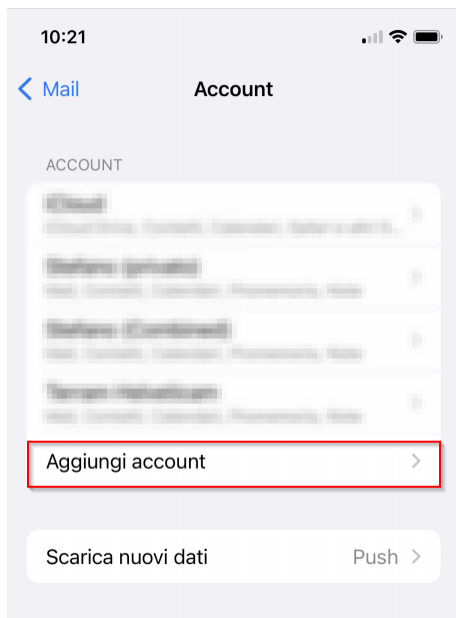

Einrichtung mobile Geräte	4
Apple iPhone (iOS)	4

Einrichtung mobile Geräte

Apple iPhone (iOS)

Auf **Einstellungen** tippen:

Auf **Mail** tippen:

Auf **Account** tippen:

Auf **Account hinzufügen** tippen:

Auf **Microsoft Exchange** tippen:

E-Mail-Adresse und Beschreibung eingeben:

Manuelle Konfiguration auswählen:

E-Mail-Kennwort eingeben:

Falls eine Meldung betreffend «Zertifikate» erscheint, Zertifikat annehmen.

Auf **Speichern** tippen (Standardeinstellungen übernehmen):