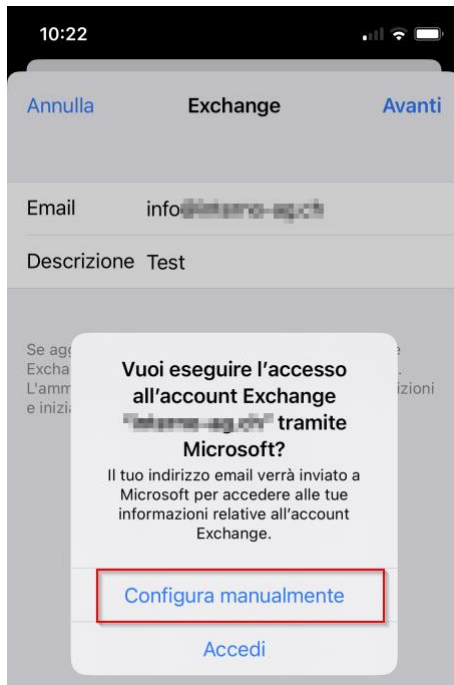

Zugersee

Combined SECUREmail

B E N U T Z E R A N L E I T U N G

Combined Networks GmbH

Löberenstrasse 10

CH-6300 Zug - Schweiz

Version	Datum	Bemerkungen
0.1	10.09.2023	Entwurf

Inhaltsverzeichnis

Einrichtung mobile Geräte	4
Apple iPhone (iOS)	4

Einrichtung mobile Geräte

Apple iPhone (iOS)

Auf **Einstellungen** tippen:

Auf **Mail** tippen:

Auf **Account** tippen:

Auf **Account hinzufügen** tippen:

Auf **Microsoft Exchange** tippen:

E-Mail-Adresse und Beschreibung eingeben:

Manuelle Konfiguration auswählen:

E-Mail-Kennwort eingeben:

Falls eine Meldung betreffend «Zertifikate» erscheint, Zertifikat annehmen.

Auf **Speichern** tippen (Standardeinstellungen übernehmen):