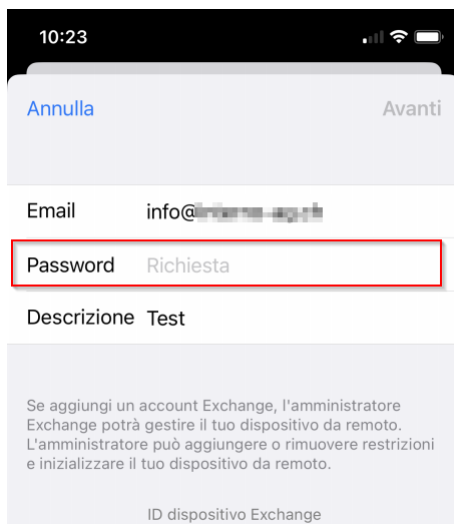

Zugersee

Combined SECUREmail

B E N U T Z E R A N L E I T U N G

Combined Networks GmbH

Löberenstrasse 10

CH-6300 Zug - Schweiz

Version	Datum	Bemerkungen
0.1	10.09.2023	Entwurf

Inhaltsverzeichnis

Einrichtung mobile Geräte	4
Apple iPhone (iOS)	4

Einrichtung mobile Geräte

Apple iPhone (iOS)

Auf **Einstellungen** tippen:

Auf **Mail** tippen:

Auf **Account** tippen:

Auf **Account hinzufügen** tippen:

Auf **Microsoft Exchange** tippen:

E-Mail-Adresse und Beschreibung eingeben:

Manuelle Konfiguration auswählen:

E-Mail-Kennwort eingeben:

Falls eine Meldung betreffend «Zertifikate» erscheint, Zertifikat annehmen.

Auf **Speichern** tippen (Standardeinstellungen übernehmen):